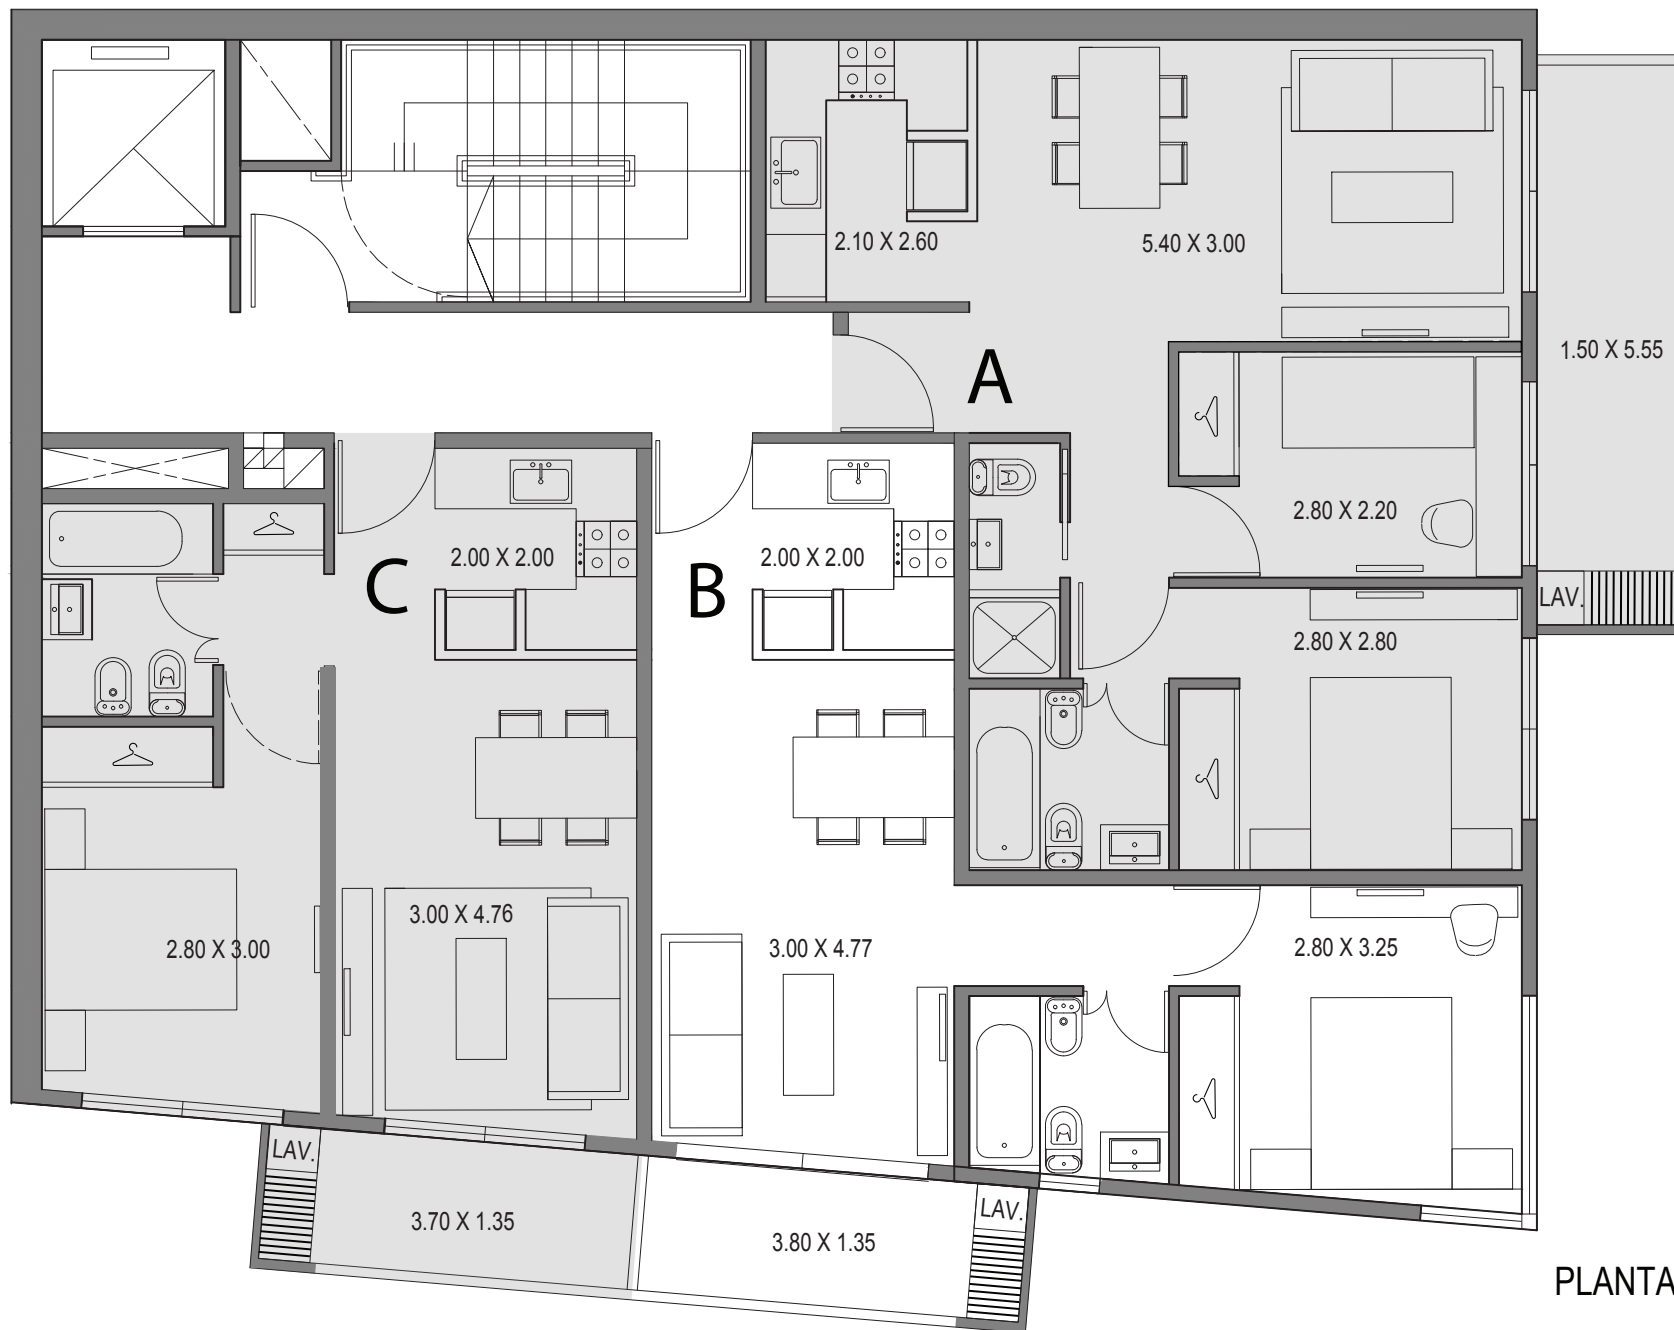

ALVAREZ THOMAS 802 ESQ. PALPA

PLANTA TIPO 1º/7º

ALVAREZ THOMAS 802 ESQ. PALPA

UNIDAD A	
3 Ambientes	
Sup. cub.	52 mts.
Sup. s/cub.	9,22 mts.
A.U.C.	3,63 mts.
Total	64,85 mts.

PLANTA TIPO 1º/7º

ALVAREZ THOMAS 802 ESQ. PALPA

UNIDAD B	
2 Ambientes	
Sup. cub.	38 mts.
Sup. s/cub.	5,80 mts.
A.U.C.	3,48 mts.
Total	47,28 mts.

PLANTA TIPO 1º/7º

ALVAREZ THOMAS 802 ESQ. PALPA

UNIDAD C	
2 Ambientes	
Sup. cub.	37,20 mts.
Sup. s/cub.	5,30 mts.
A.U.C.	2,84 mts.
Total	45,34 mts.

PLANTA TIPO 1º/7º