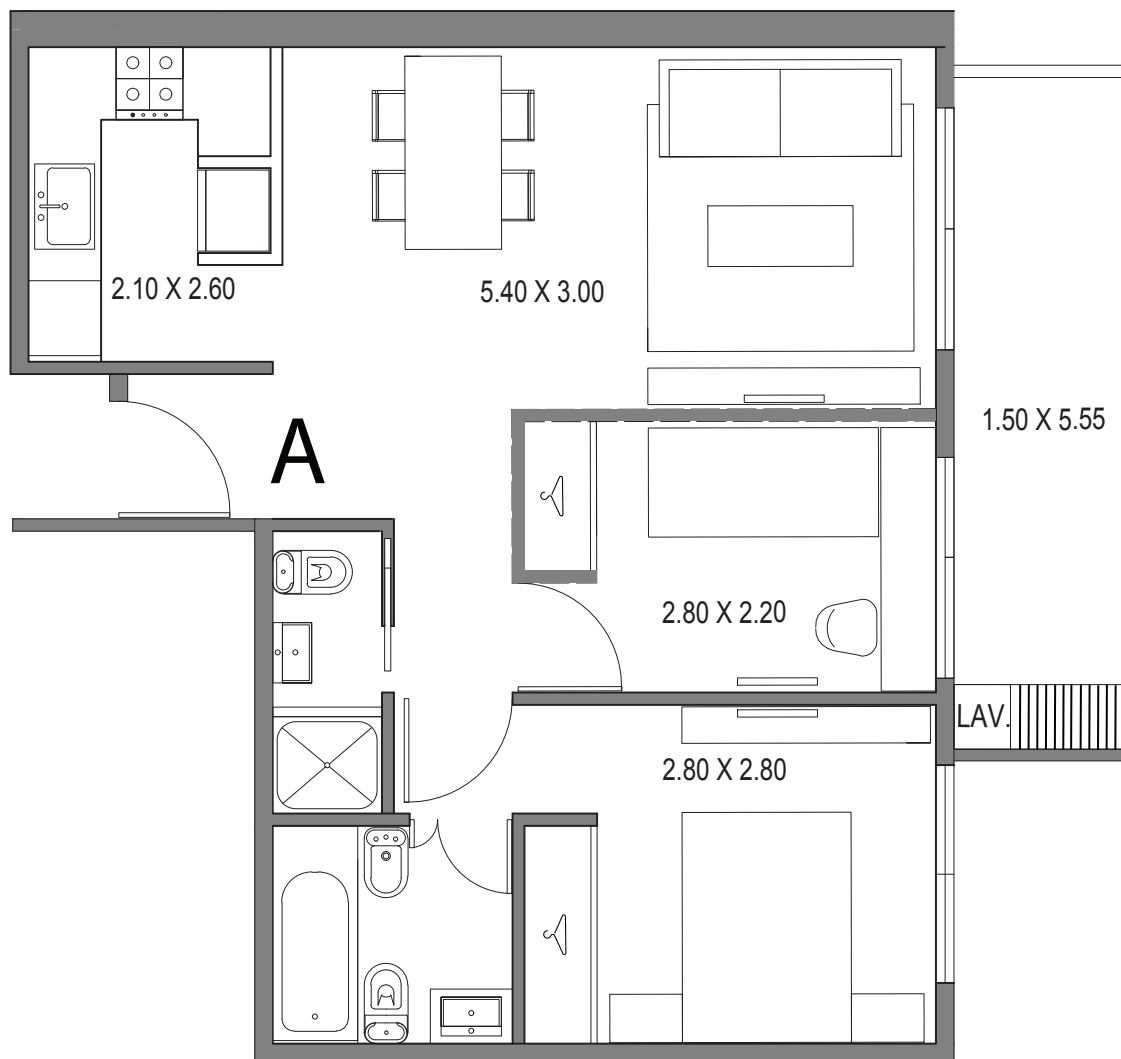

ALVAREZ THOMAS 802 ESQ. PALPA

PLANTA TIPO 1º/7º

ALVAREZ THOMAS 802 ESQ. PALPA

UNIDAD A	
3 Ambientes	
Sup. cub.	52 mts.
Sup. s/cub.	9,22 mts.
A.U.C.	3,63 mts.
Total	64,85 mts.

PLANTA TIPO 1º/7º

ALVAREZ THOMAS 802 ESQ. PALPA

UNIDAD B	
2 Ambientes	
Sup. cub.	38 mts.
Sup. s/cub.	5,80 mts.
A.U.C.	3,48 mts.
Total	47,28 mts.

PLANTA TIPO 1º/7º

ALVAREZ THOMAS 802 ESQ. PALPA

UNIDAD C	
2 Ambientes	
Sup. cub.	37,20 mts.
Sup. s/cub.	5,30 mts.
A.U.C.	2,84 mts.
Total	45,34 mts.

PLANTA TIPO 1º/7º