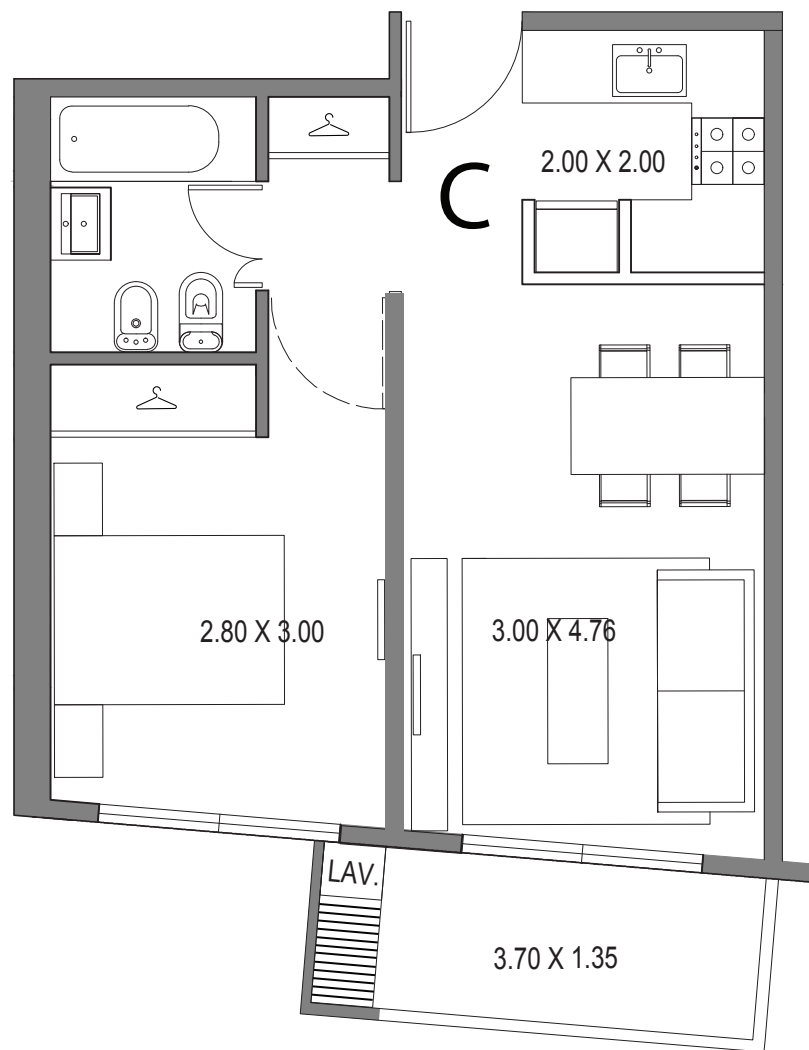

ALVAREZ THOMAS 802 ESQ. PALPA

PLANTA TIPO 1º/7º

ALVAREZ THOMAS 802 ESQ. PALPA

UNIDAD A	
3 Ambientes	
Sup. cub.	52 mts.
Sup. s/cub.	9,22 mts.
A.U.C.	3,63 mts.
Total	64,85 mts.

PLANTA TIPO 1º/7º

ALVAREZ THOMAS 802 ESQ. PALPA

UNIDAD B	
2 Ambientes	
Sup. cub.	38 mts.
Sup. s/cub.	5,80 mts.
A.U.C.	3,48 mts.
Total	47,28 mts.

PLANTA TIPO 1º/7º

ALVAREZ THOMAS 802 ESQ. PALPA

UNIDAD C	
2 Ambientes	
Sup. cub.	37,20 mts.
Sup. s/cub.	5,30 mts.
A.U.C.	2,84 mts.
Total	45,34 mts.

PLANTA TIPO 1º/7º