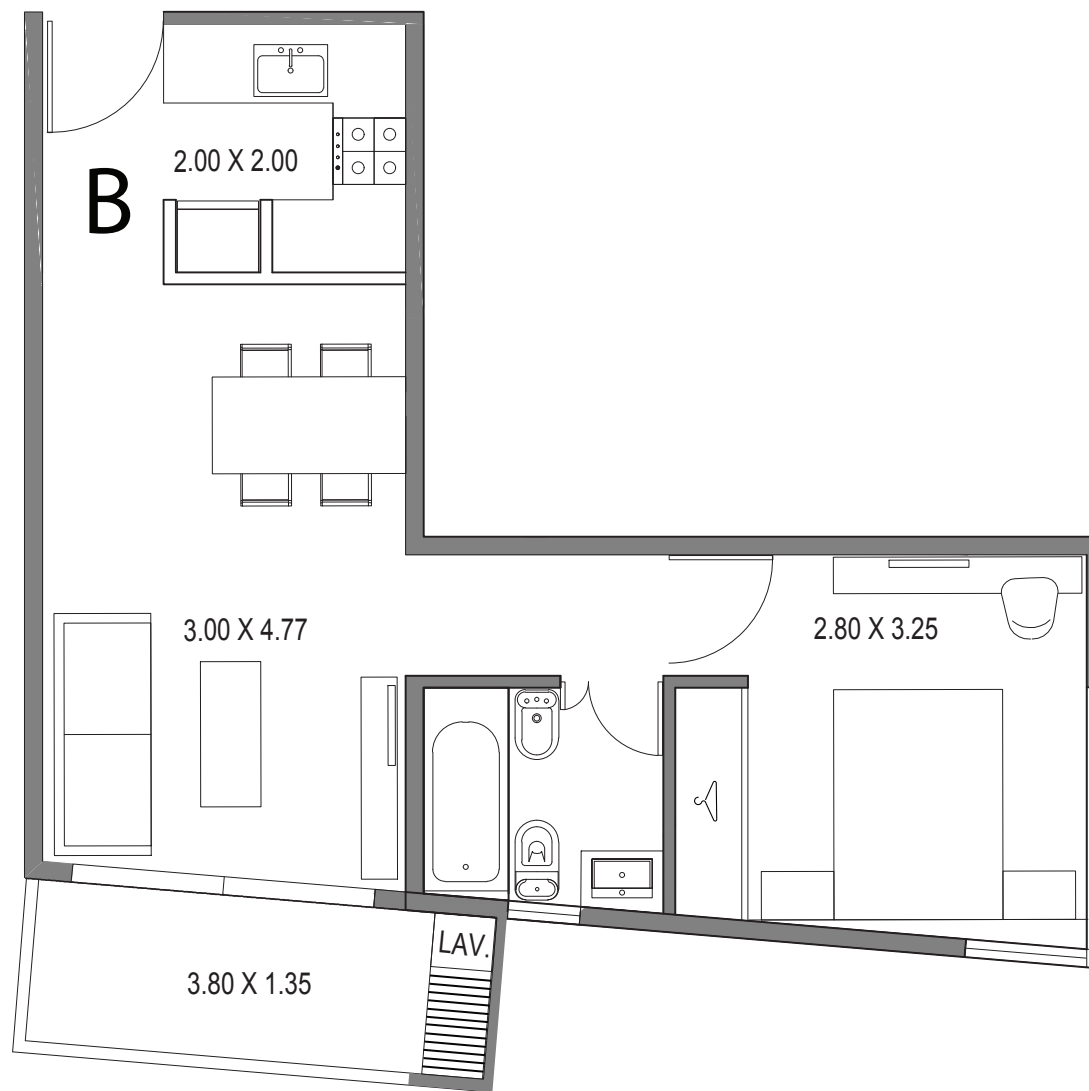

ALVAREZ THOMAS 802 ESQ. PALPA

PLANTA TIPO 1º/7º

ALVAREZ THOMAS 802 ESQ. PALPA

UNIDAD A	
3 Ambientes	
Sup. cub.	52 mts.
Sup. s/cub.	9,22 mts.
A.U.C.	3,63 mts.
Total	64,85 mts.

PLANTA TIPO 1º/7º

ALVAREZ THOMAS 802 ESQ. PALPA

UNIDAD B	
2 Ambientes	
Sup. cub.	38 mts.
Sup. s/cub.	5,80 mts.
A.U.C.	3,48 mts.
Total	47,28 mts.

PLANTA TIPO 1º/7º

ALVAREZ THOMAS 802 ESQ. PALPA

UNIDAD C	
2 Ambientes	
Sup. cub.	37,20 mts.
Sup. s/cub.	5,30 mts.
A.U.C.	2,84 mts.
Total	45,34 mts.

PLANTA TIPO 1º/7º